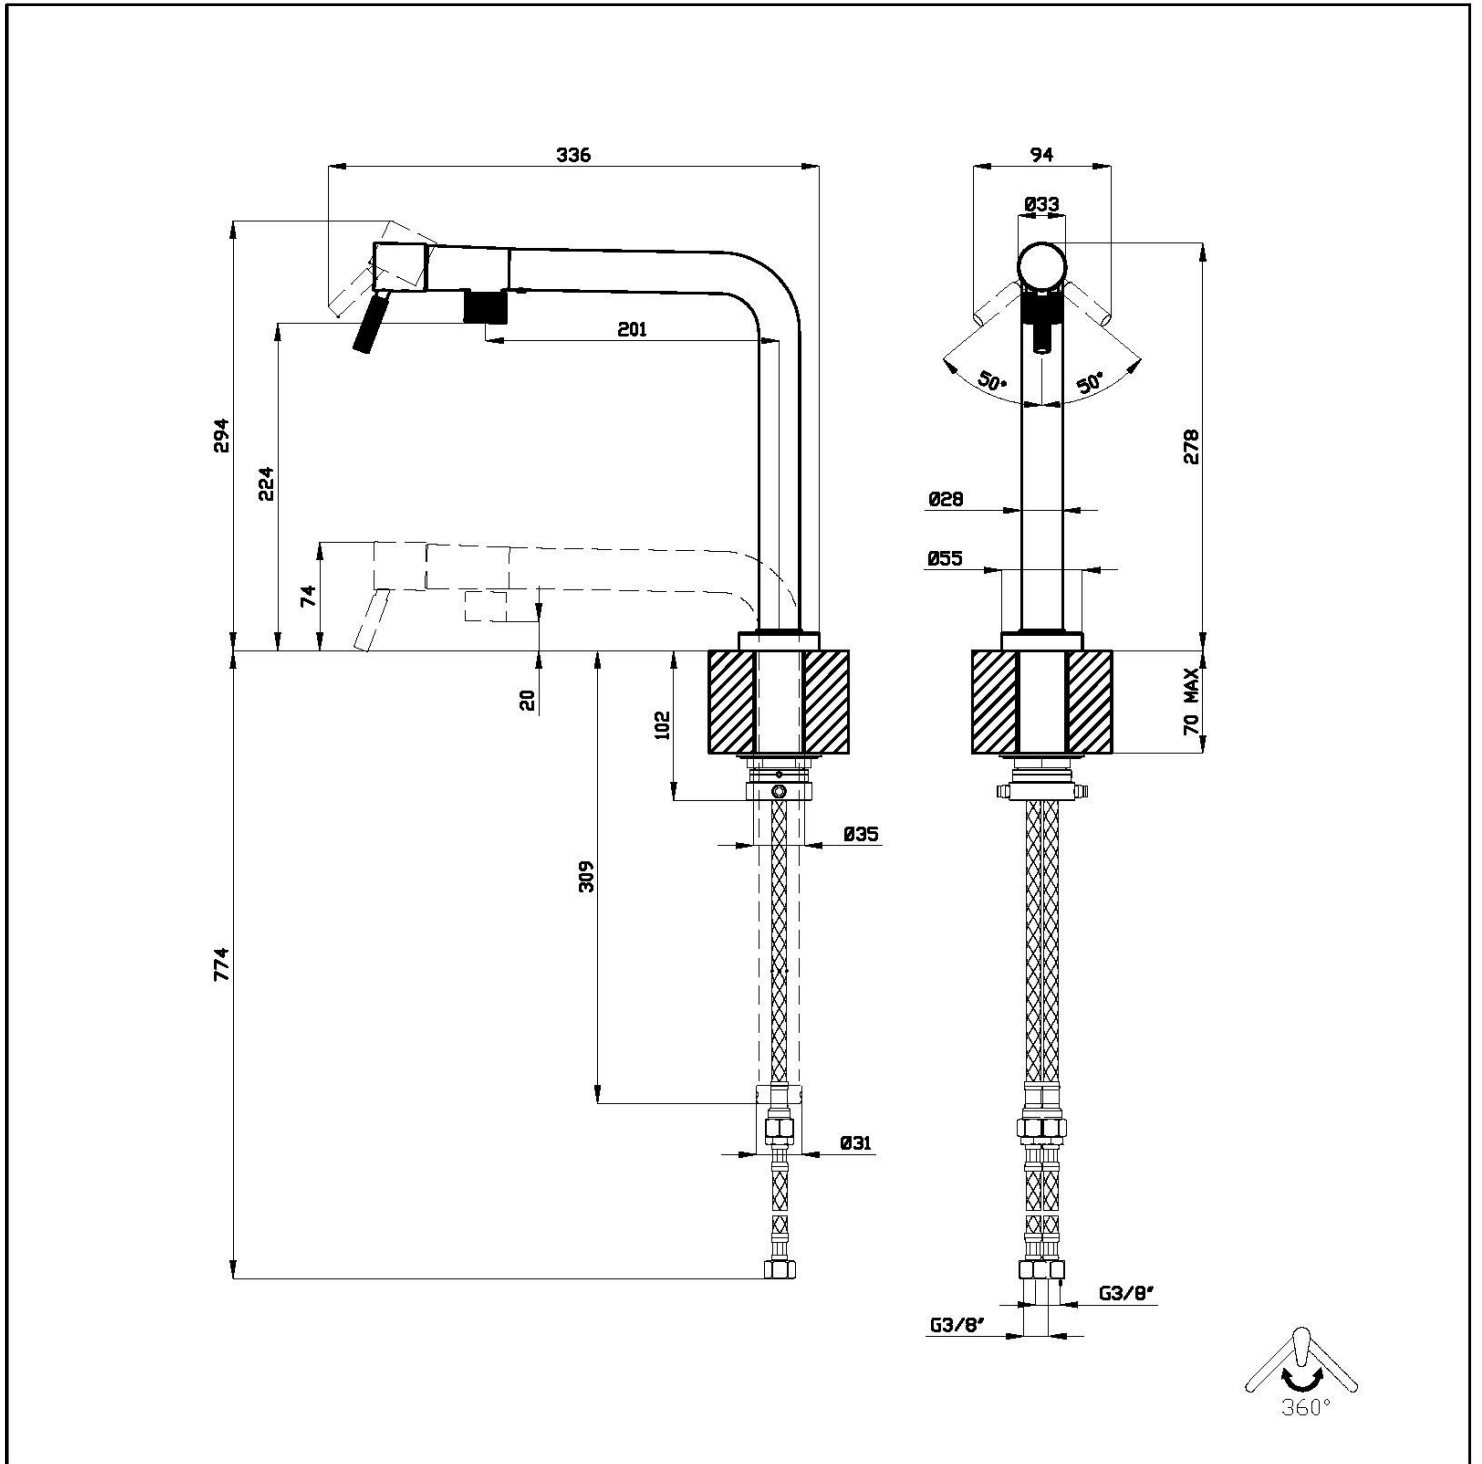

---

Base d'appoggio  $\varnothing 55$ mm

---

Spessore max top 70 mm

---

Angolo di rotazione 360°

---

## DATI TECNICI